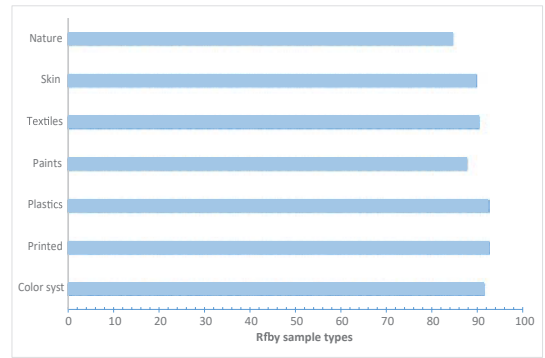

TM30 GRAPHS

4000K

Ra	96
R9	98
Rf	89,9
Rg	97,6