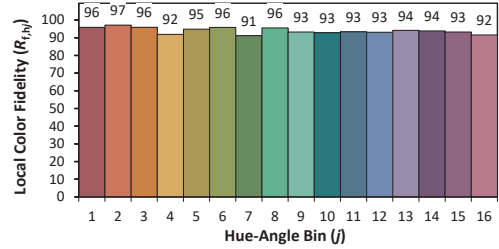

## TM30 GRAPHS

2700K

<b>R<sub>a</sub></b>	98
<b>R<sub>9</sub></b>	97
<b>R<sub>f</sub></b>	93,3
<b>R<sub>g</sub></b>	99,4

3000K

<b>R<sub>a</sub></b>	99
<b>R<sub>9</sub></b>	97
<b>R<sub>f</sub></b>	93,5
<b>R<sub>g</sub></b>	100,0