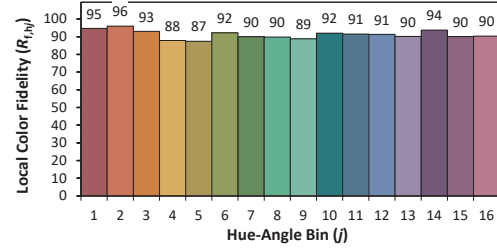

TM30 GRAPHS

4000K

Ra	96
R9	98
Rf	89,9
Rg	97,6