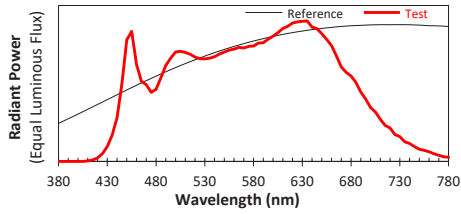

TM30 GRAPHS

4000K

Ra	96
R9	98
Rf	89,9
Rg	97,6