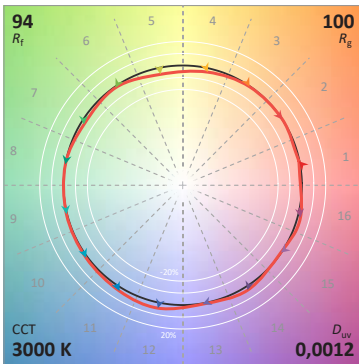

## TM30 GRAPHS

2700K

<b>R<sub>a</sub></b>	98
<b>R<sub>9</sub></b>	97
<b>R<sub>f</sub></b>	93,3
<b>R<sub>g</sub></b>	99,4

3000K

<b>R<sub>a</sub></b>	99
<b>R<sub>9</sub></b>	97
<b>R<sub>f</sub></b>	93,5
<b>R<sub>g</sub></b>	100,0

### PHOTOMETRY

DURATAPE FULL SPECTRUM			POLAR GRAPH
Fixture Power	4.3W	4.3W	4.3W
Fixture Output	357Lm	377Lm	397Lm
Kelvin Temp	2700°K	3000°K	4000°K
Beam Spread	120°	120°	120°
I <sub>Max</sub>	316cd/klm	316cd/klm	316cd/klm
Efficacy	83 Lm/W	88 Lm/W	92 Lm/W