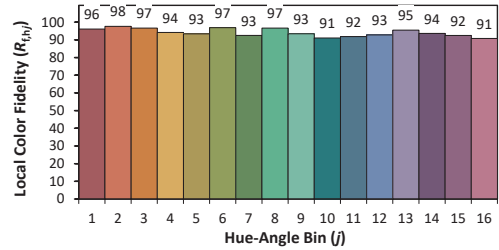

## TM30 GRAPHS

2700K

<b>R<sub>a</sub></b>	98
<b>R<sub>9</sub></b>	97
<b>R<sub>f</sub></b>	93,3
<b>R<sub>g</sub></b>	99,4

3000K

<b>R<sub>a</sub></b>	99
<b>R<sub>9</sub></b>	97
<b>R<sub>f</sub></b>	93,5
<b>R<sub>g</sub></b>	100,0