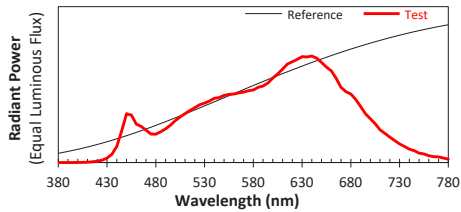

## TM30 GRAPHS

2700K

<b>R<sub>a</sub></b>	98
<b>R<sub>9</sub></b>	97
<b>R<sub>f</sub></b>	93,3
<b>R<sub>g</sub></b>	99,4

3000K

<b>R<sub>a</sub></b>	99
<b>R<sub>9</sub></b>	97
<b>R<sub>f</sub></b>	93,5
<b>R<sub>g</sub></b>	100,0