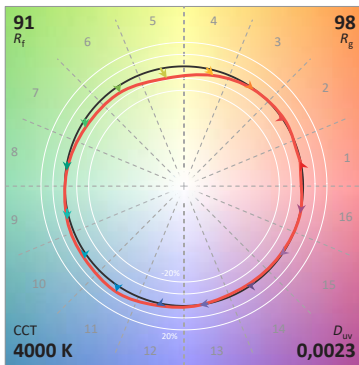

TM30 GRAPHS

4000K

Ra	96
R9	98
Rf	89,9
Rg	97,6